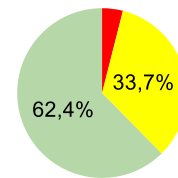

Alerte scoli

● ALERTA 3%!
● ALERTA 1%!
● OK