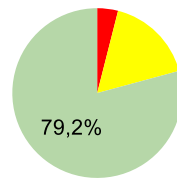

1,71‰ -incidența raportată la populația județului

Total cazuri pe județ	Total cazuri ACTIVE	Total cazuri conf.in ultimele 2 sept.
22228	1079	1074

Situația numerică pe categorii de localități și valoare incidență

	Incidență 1,5-3‰	Incidență peste 3‰
Municipii	0	0
Orase	0	0
Alte categorii	0	0

Alerte UAT

● ALERTA 3%!
● ALERTA 1.5%!
● OK